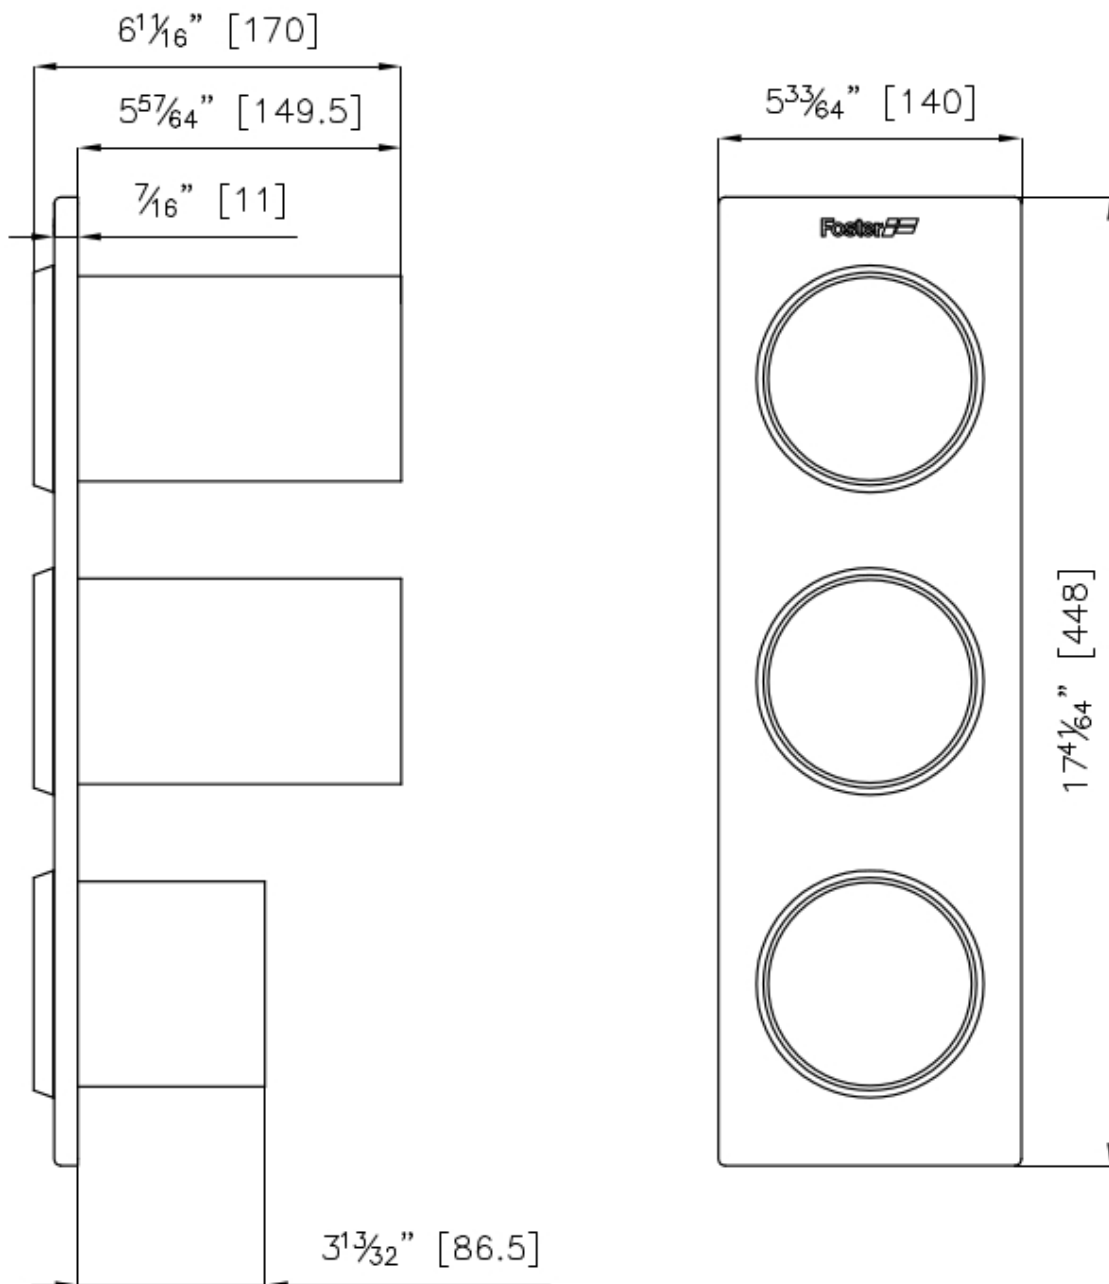

### DETTAGLI

Accessori lavelli

Porta-bottiglie

Dimensioni

44,8x14 cm

## DATI TECNICI